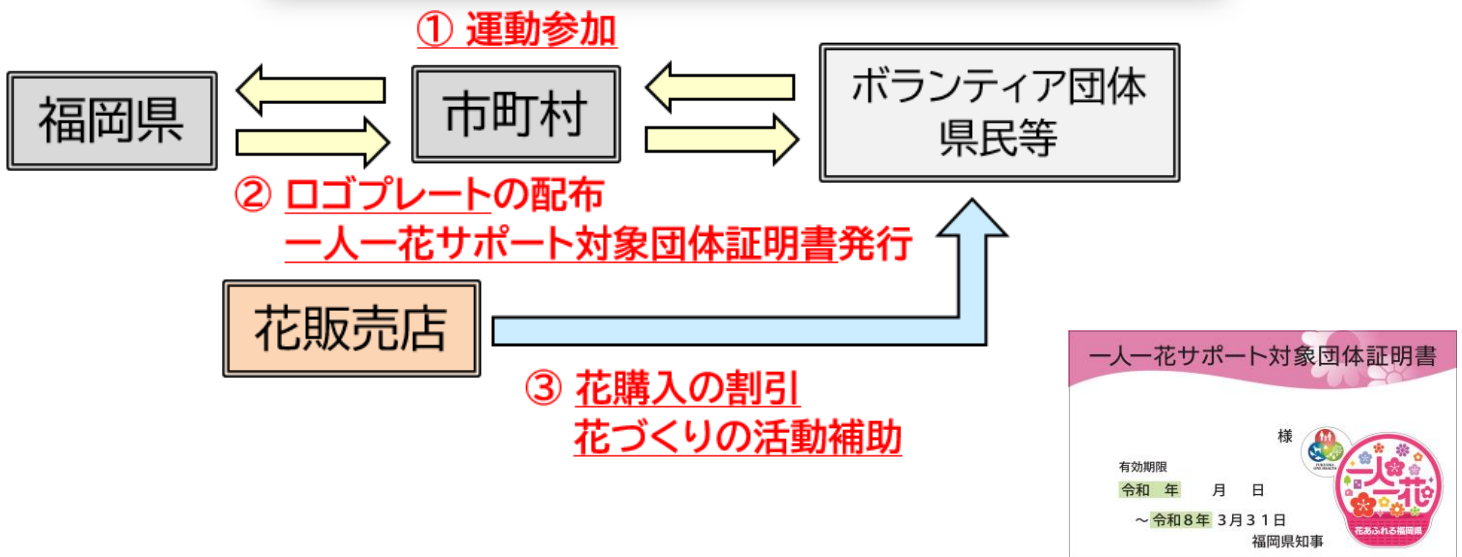

※申し込みは、お住いの市町村をお願いします。

この運動は、花壇等を設置する場所となる市町村、施設管理者と協議が済んでいる場合、参加の対象となります。

パートナー花壇のしくみ

場所 ※	想定施設	花壇管理者（花購入を含む）
県施設	道路、公園、	ボランティア団体 県民など
市町村施設	公共施設の外構など	
私有地	道路に面している私有地	

※市町村、施設管理者との協議が済んでいる場所に限りませ

運動参加の流れ